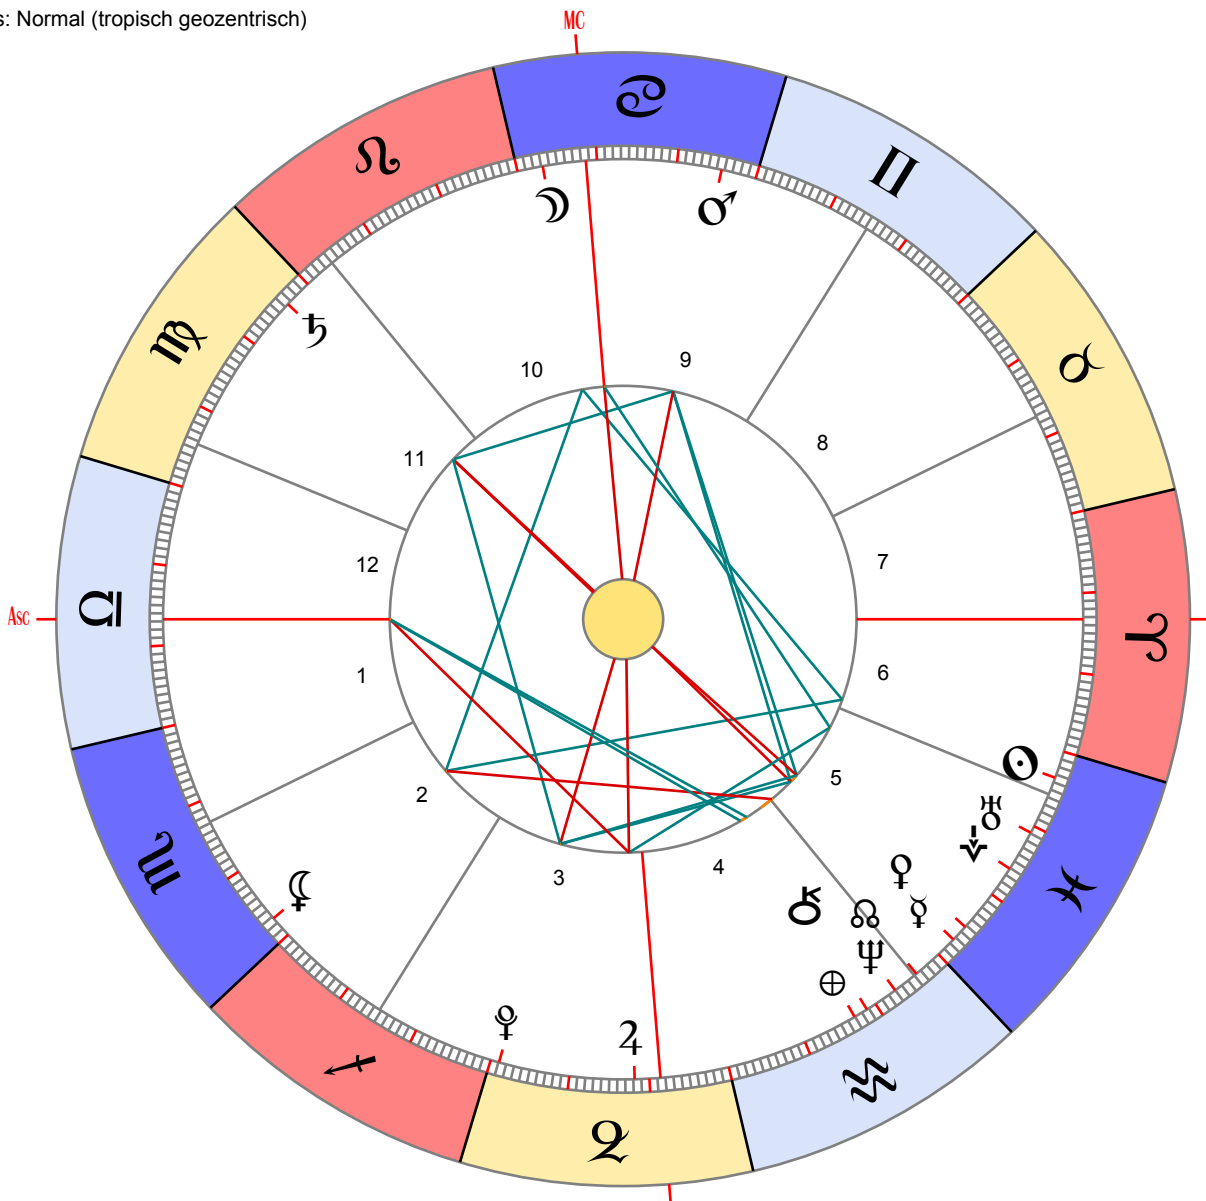

Lunarhoroskop

Boris Becker

540. Lunar 16.03.2008 - 12.04.2008

Sonntag 16.03.2008 20:22:23

19:22:23 GMT 07:32:27 Sternzeit

D-Leimen in der Pfalz

Länge: 007°46' Ost Breite:49°16' Nord

Zeitzone: MET +01:00:00

Tierkreis: Normal (tropisch geozentrisch)

Sonne	26°35'08" Fische	06	☉
Mond	26°47'52" Krebs	10	☾
Merkur	02°36'21" Fische	05	☿
Venus	04°45'57" Fische	05	♀
Mars	04°22'29" Krebs	09	♂
Jupiter	18°09'22" Steinbock	03	♃
Saturn	03°30'27" Jungfrau R	11	♄
Uranus	19°05'53" Fische	05	♅
Neptun	22°58'39" Wassermann	04	♆
Pluto	01°04'30" Steinbock	03	♇
Mondkn.	26°19'43" Wassermann R	05	♁
Glücksp.	16°56'30" Wassermann	04	☽
Lilith	27°16'13" Skorpion	02	♁
Chiron	18°43'39" Wassermann	04	♁
Vesta	13°54'20" Fische	05	♁
Aszendent	16°43'45" Waage		♎
Medium C.	21°23'06" Krebs		♋