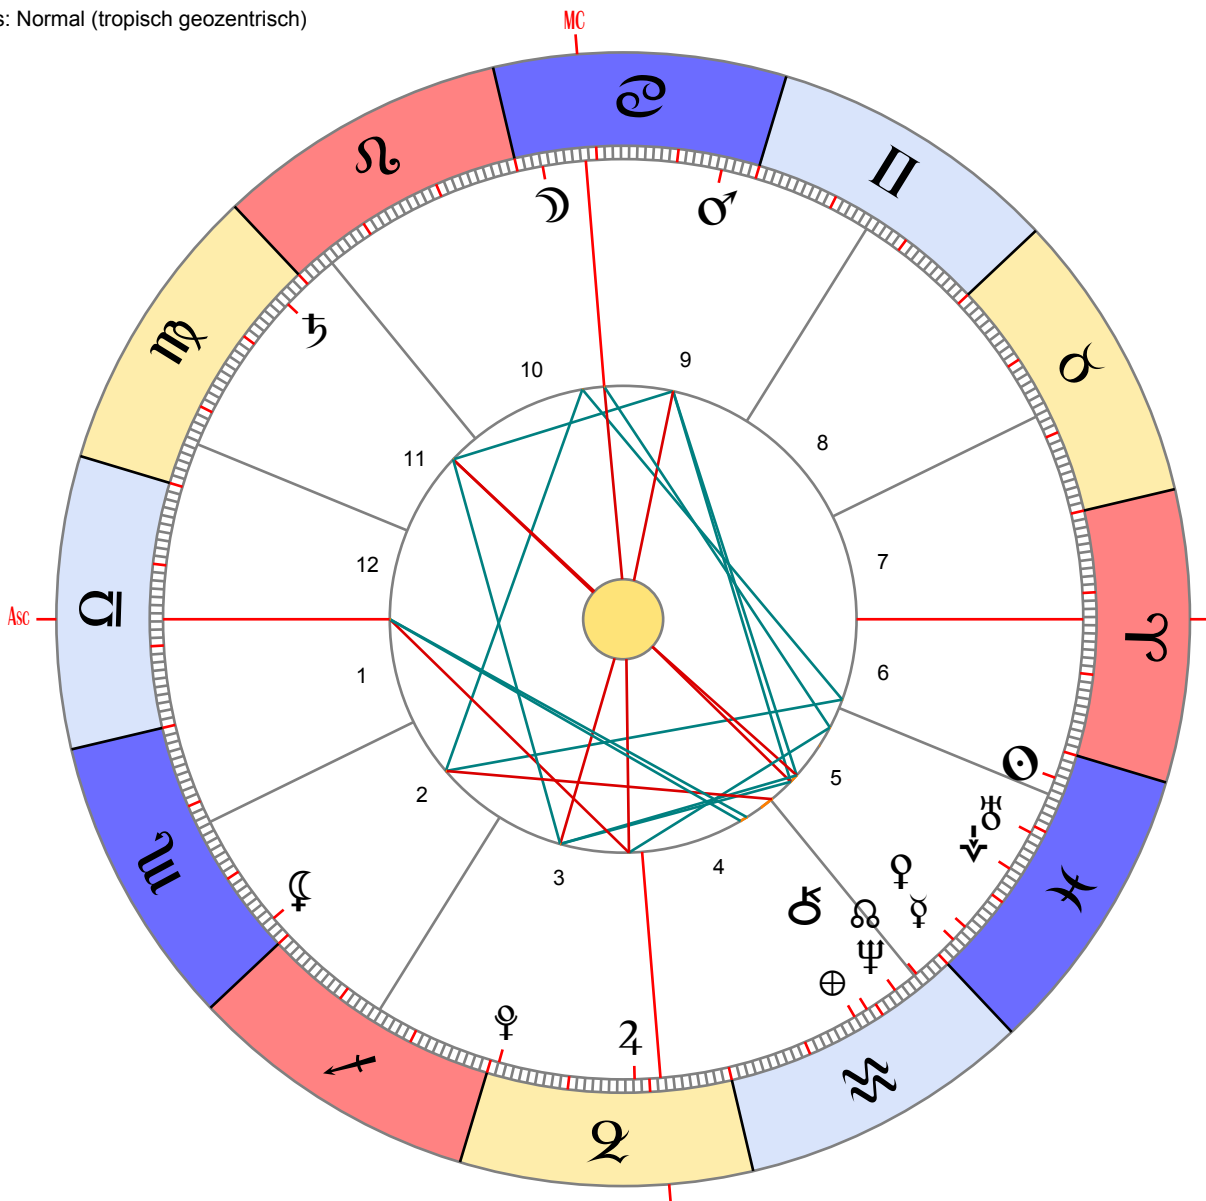

Solarhoroskop

Boris Becker
 41. Solar 22.11.2007 - 21.11.2008
 Donnerstag 22.11.2007 01:29:55
 00:29:55 GMT 05:03:29 Sternzeit
 D-Leimen in der Pfalz
 Länge: 007°46' Ost Breite:49°16' Nord
 Zeitzone: MET +01:00:00
 Tierkreis: Normal (tropisch geozentrisch)

Lunarhoroskop

Boris Becker

540. Lunar 16.03.2008 - 12.04.2008

Sonntag 16.03.2008 20:22:23

19:22:23 GMT 07:32:27 Sternzeit

D-Leimen in der Pfalz

Länge: 007°46' Ost Breite:49°16' Nord

Zeitzone: MET +01:00:00

Tierkreis: Normal (tropisch geozentrisch)

Sonne	26°35'08" Fische	06	☉
Mond	26°47'52" Krebs	10	☾
Merkur	02°36'21" Fische	05	☿
Venus	04°45'57" Fische	05	♀
Mars	04°22'29" Krebs	09	♂
Jupiter	18°09'22" Steinbock	03	♃
Saturn	03°30'27" Jungfrau R	11	♄
Uranus	19°05'53" Fische	05	♅
Neptun	22°58'39" Wassermann	04	♆
Pluto	01°04'30" Steinbock	03	♇
Mondkn.	26°19'43" Wassermann R	05	♁
Glücksp.	16°56'30" Wassermann	04	☽
Lilith	27°16'13" Skorpion	02	☾
Chiron	18°43'39" Wassermann	04	♁
Vesta	13°54'20" Fische	05	♁
Aszendent	16°43'45" Waage		♎
Medium C.	21°23'06" Krebs		♋

Aussenkreis:
 Mittwoch 02.04.2008 13:49:40
 11:49:40 GMT 01:05:31 Sternzeit
 D-Leimen in der Pfalz
 Länge: 007°46' Ost Breite:49°16' Nord
 Zeitzone: MET/S +02:00:00
 Tierkreis: Normal (tropisch geozentrisch)