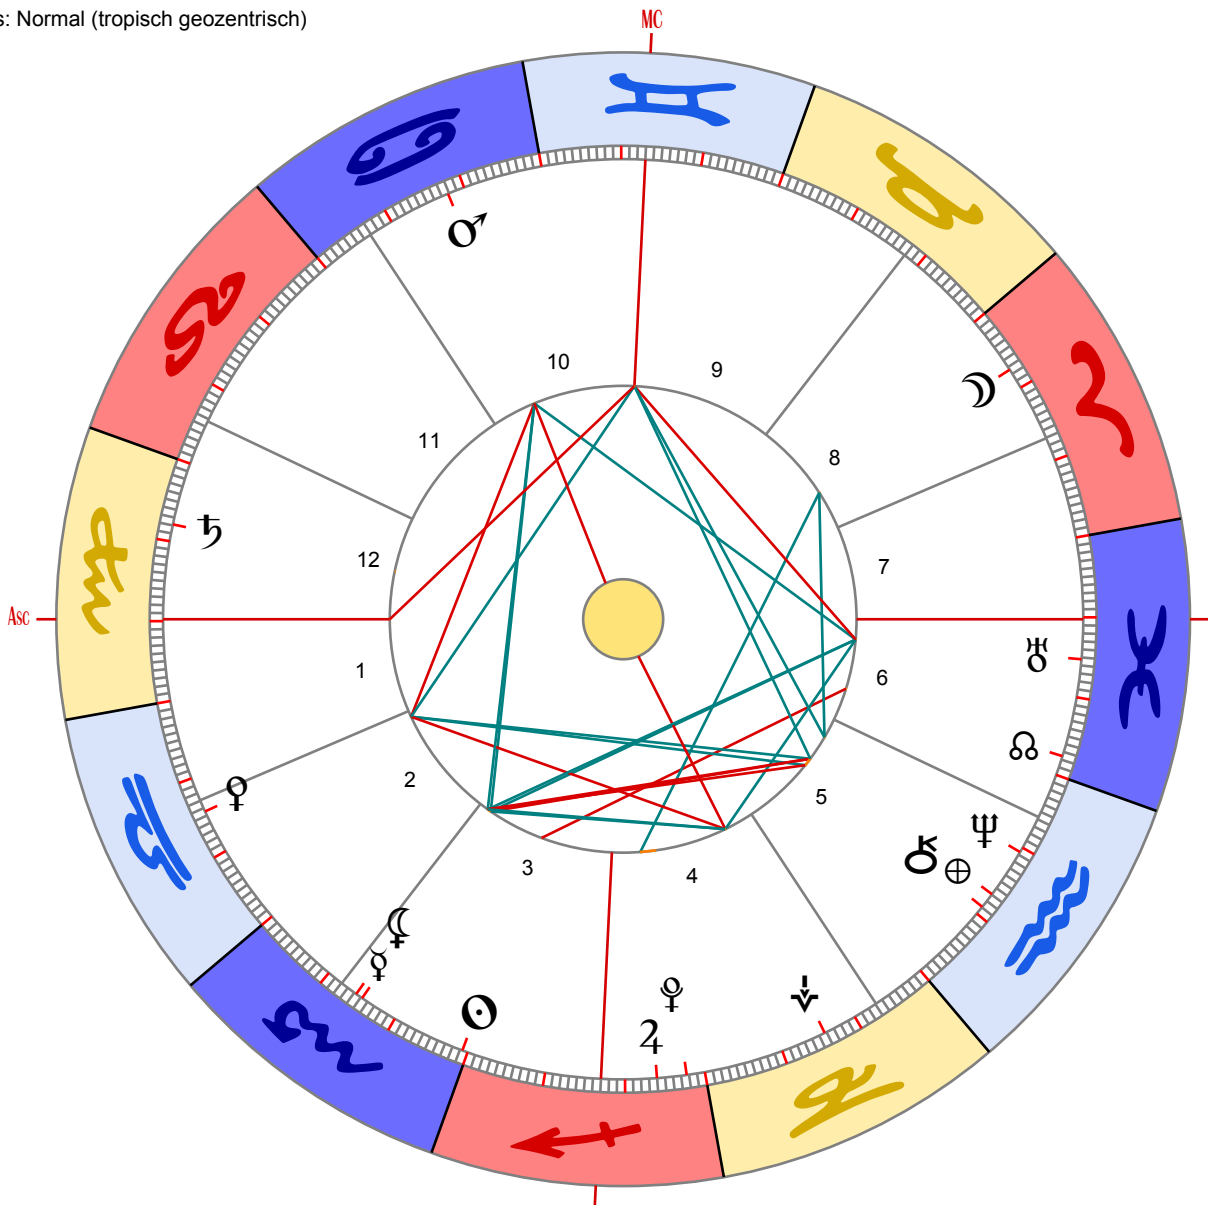

Solarhoroskop

Boris Becker
 41. Solar 22.11.2007 - 21.11.2008
 Donnerstag 22.11.2007 01:29:55
 00:29:55 GMT 05:03:29 Sternzeit
 D-Leimen in der Pfalz
 Länge: 007°46' Ost Breite:49°16' Nord
 Zeitzone: MET +01:00:00
 Tierkreis: Normal (tropisch geozentrisch)

Sonne	29°18'46" Skorpion	03	♏																	
Mond	22°36'42" Widder	08		♈																
Merkur	15°11'46" Skorpion	03			♄															
Venus	14°27'09" Waage	02				♀														
Mars	12°08'08" Krebs R	10			♂	♂														
Jupiter	23°58'39" Schütze	04					♃													
Saturn	07°52'14" Jungfrau	12						♄												
Uranus	14°46'36" Fische R	06							♅											
Neptun	19°22'31" Wassermann	05				*				♆										
Pluto	27°41'55" Schütze	04									♇									
Mondkn.	02°27'32" Fische R	06										♁								
Glücksp.	13°03'50" Wassermann	05					♁						♃							
Lilith	14°17'53" Skorpion	03												♁						
Chiron	11°04'35" Wassermann	05													♁					
Vesta	15°44'15" Steinbock	04					*													
Aszendent	19°45'55" Jungfrau																			♍
Medium C.	16°59'46" Zwillinge																			♊