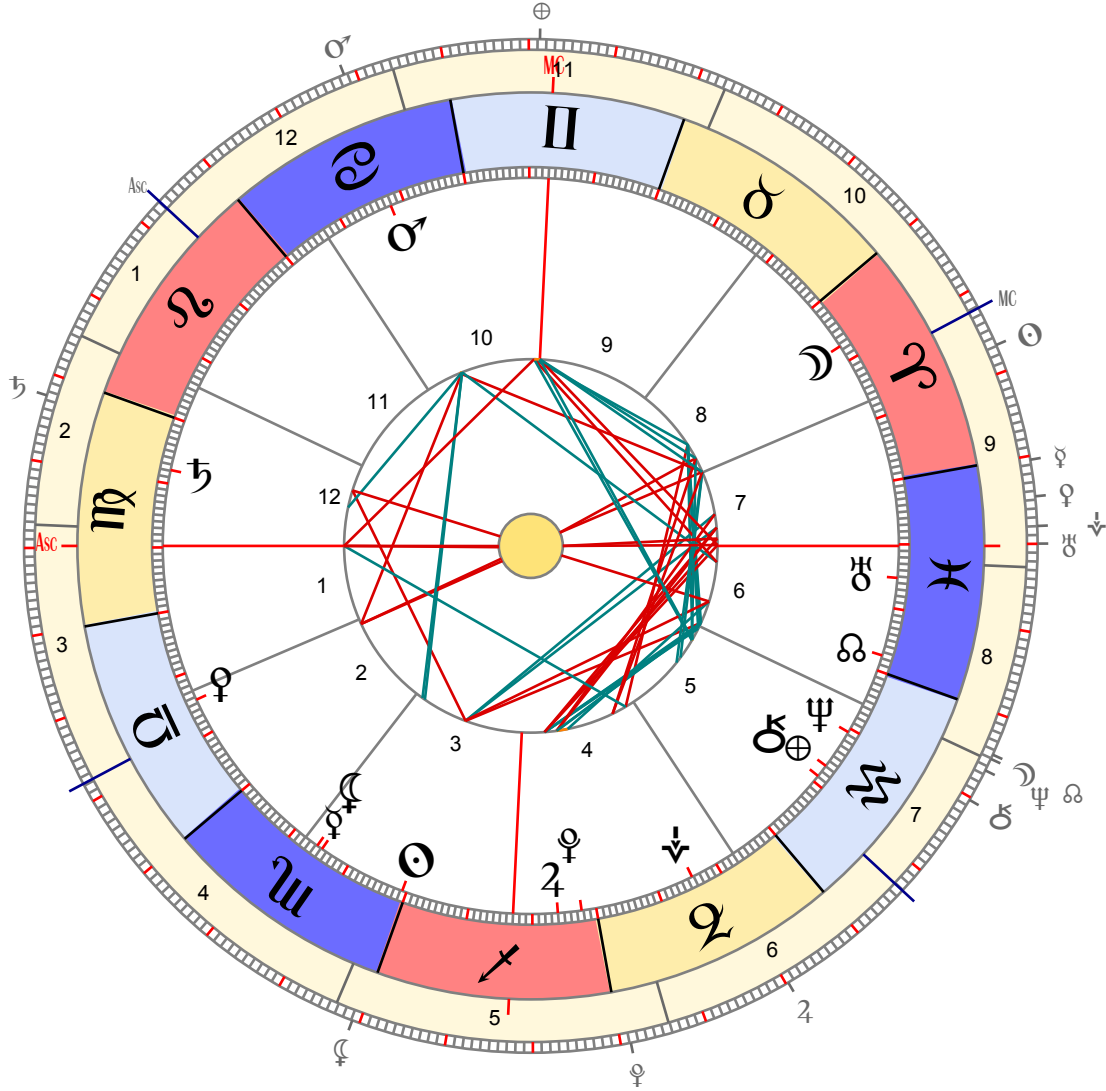

Solarhoroskop

Boris Becker
 41. Solar 22.11.2007 - 21.11.2008
 Donnerstag 22.11.2007 01:29:55
 00:29:55 GMT 05:03:29 Sternzeit
 D-Leimen in der Pfalz
 Länge: 007°46' Ost Breite:49°16' Nord
 Zeitzone: MET +01:00:00
 Tierkreis: Normal (tropisch geozentrisch)

Tierkreis: Normal (tropisch geozentrisch)

Sonne	26°35'08" Fische	06	☉
Mond	26°47'52" Krebs	10	☾
Merkur	02°36'21" Fische	05	☿
Venus	04°45'57" Fische	05	♀
Mars	04°22'29" Krebs	09	♂
Jupiter	18°09'22" Steinbock	03	♃
Saturn	03°30'27" Jungfrau R	11	♄
Uranus	19°05'53" Fische	05	♅
Neptun	22°58'39" Wassermann	04	♆
Pluto	01°04'30" Steinbock	03	♇
Mondkn.	26°19'43" Wassermann R	05	♁
Glücksp.	16°56'30" Wassermann	04	☽
Lilith	27°16'13" Skorpion	02	☾
Chiron	18°43'39" Wassermann	04	♁
Vesta	13°54'20" Fische	05	♁
Aszendent	16°43'45" Waage		♎
Medium C.	21°23'06" Krebs		♋

Aussenkreis:
 Mittwoch 02.04.2008 13:49:40
 11:49:40 GMT 01:05:31 Sternzeit
 D-Leimen in der Pfalz
 Länge: 007°46' Ost Breite:49°16' Nord
 Zeitzone: MET/S +02:00:00
 Tierkreis: Normal (tropisch geozentrisch)