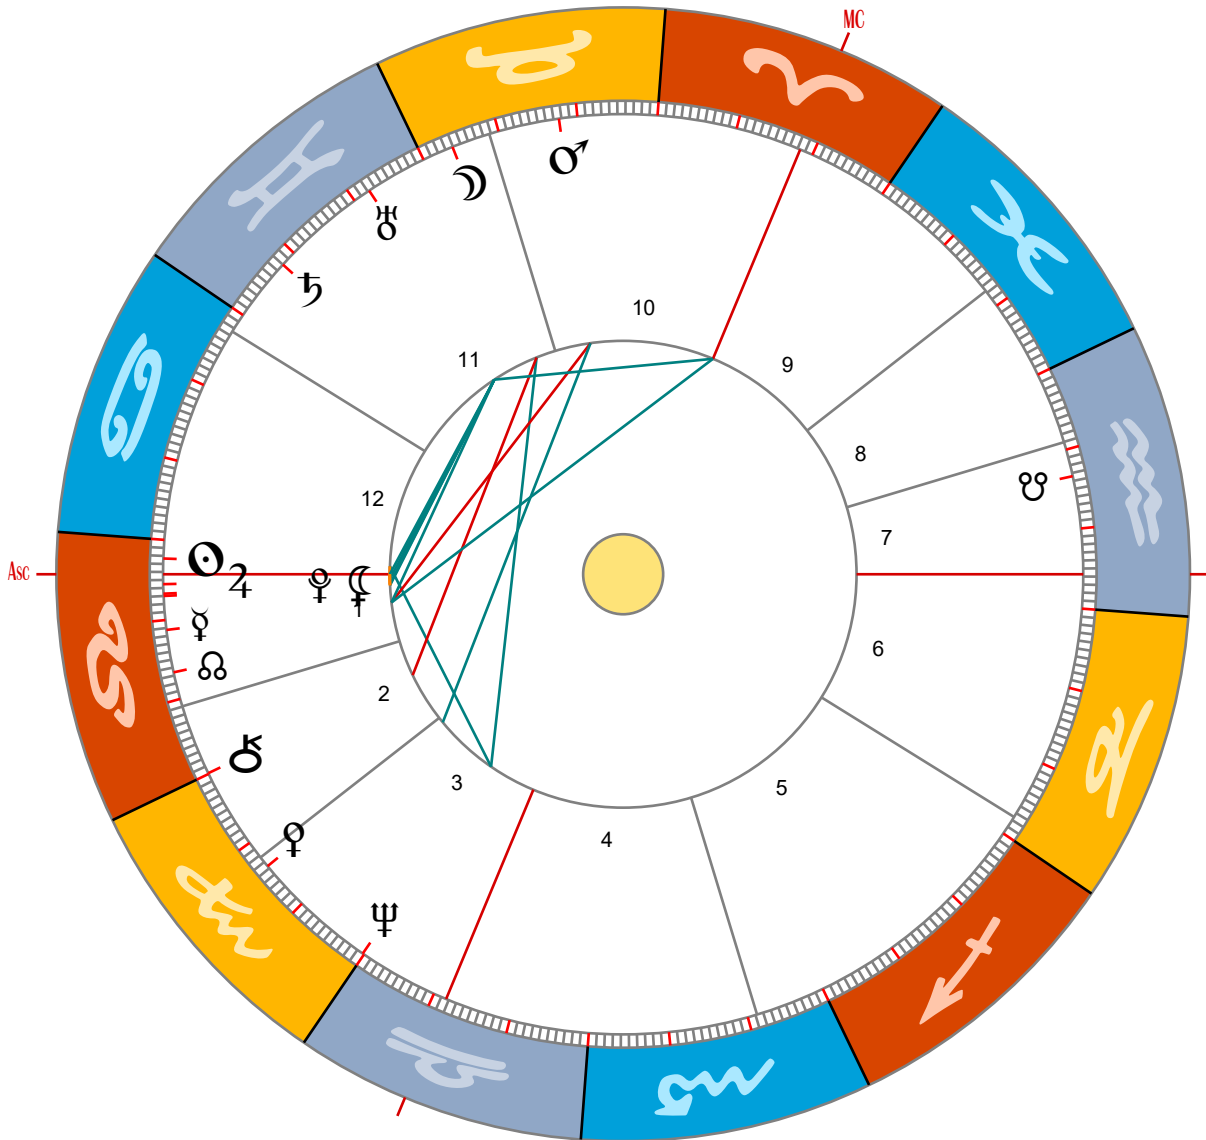

Radixhoroskop

Mick Jagger
Montag 26.07.1943 06:30:00 WET/DS +02:00:00
04:30:00 GMT 00:42:52 Sternzeit
GBE-Dartford
Länge: 000°13' Ost Breite: 51°27' Nord
Zeitzone: WET/DS +02:00:00
Haussystem: Placidus
Tierkreis: Normal (trop. geoz.)

Sonne	02°19'31" Löwe	12	☉
Mond	26°03'39" Stier	11	☾
Merkur	11°14'19" Löwe	01	☿
Venus	13°40'11" Jungfrau	03	♀
Mars	12°18'59" Stier	10	♂
Jupiter	05°31'16" Löwe	01	♃
Saturn	21°58'46" Zwillinge	11	♄
Uranus	07°47'53" Zwillinge	11	♅
Neptun	29°48'50" Jungfrau	03	♆
Pluto	06°42'19" Löwe	01	♇
Mondkn.	16°35'41" Löwe R	01	♁
Lilith	06°59'22" Löwe	01	♁
Chiron	29°54'14" Löwe	02	♁
Aszendent	04°17'10" Löwe		♌
Medium C.	11°39'24" Widder		♈

	Kardinal	Fix	Veränderlich
Feuer	MC	☉ ♄ ♀ ♁	♂ Asc
Erde		♁	♀ ♄
Luft		♃	♁
Wasser			

Häuser (Placidus)

AC	04°17'10" Löwe
Haus 2	20°57'47" Löwe
Haus 3	12°16'19" Jungfrau
IC	11°39'24" Waage
Haus 5	21°12'05" Skorpion
Haus 6	02°27'04" Steinbock
DC	04°17'10" Wassermann
Haus 8	20°57'47" Wassermann
Haus 9	12°16'19" Fische
MC	11°39'24" Widder
Haus 11	21°12'05" Stier
Haus 12	02°27'04" Krebs