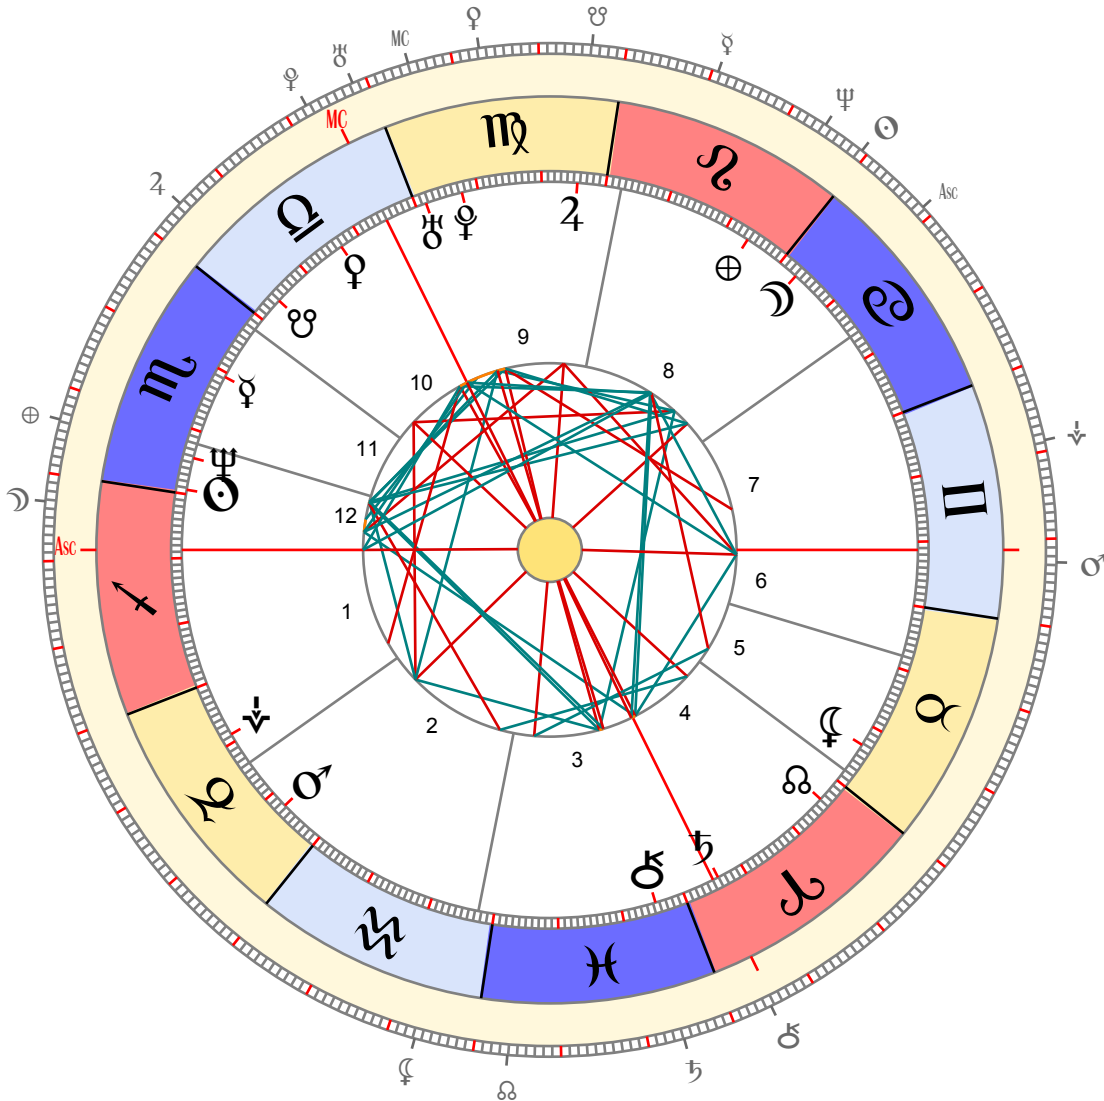

Radixhoroskop

Boris Becker

Mittwoch 22.11.1967 08:45:00 MET +01:00

07:45:00 GMT 12:18:31 Sternzeit

D-Leimen in der Pfalz

Länge: 007°46' Ost Breite:49°17' Nord

Zeitzone: MET +01:00

Haussystem: Placidus

Tierkreis: Normal (tropisch geozentrisch)

| | | | | |
|----------|---|-----------|-------|----|
| Sonne | ☉ | 29°18'46" | Sko | 12 |
| Mond | ☾ | 26°47'52" | Kre | 08 |
| Merkur | ☿ | 10°41'37" | Sko | 11 |
| Venus | ♀ | 13°13'40" | Waa | 10 |
| Mars | ♂ | 22°41'17" | Ste | 02 |
| Jupiter | ♃ | 04°25'35" | Jun | 09 |
| Saturn | ♄ | 05°54'33" | Wid R | 04 |
| Uranus | ♅ | 28°22'10" | Jun | 09 |
| Neptun | ♆ | 24°16'35" | Sko | 12 |
| Pluto | ♇ | 22°32'40" | Jun | 09 |
| Mondkn. | ♁ | 26°05'37" | Wid R | 04 |
| Glücksp. | ☽ | 06°12'07" | Löw | 08 |
| Lilith | ☾ | 06°44'51" | Sti | 05 |
| Chiron | ♁ | 25°23'45" | Fis R | 03 |
| Vesta | ♁ | 08°45'39" | Ste | 01 |