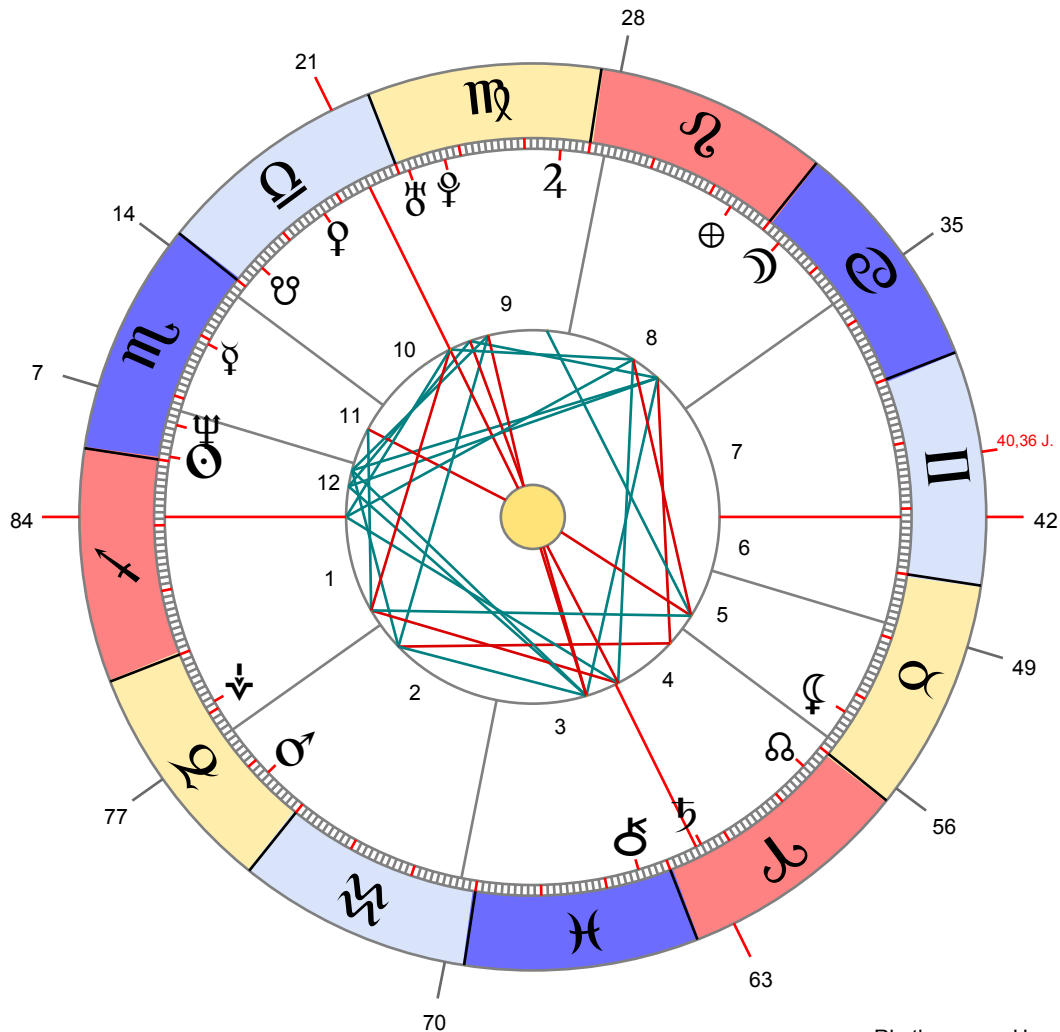

Radixhoroskop

Boris Becker
Mittwoch 22.11.1967 08:45:00 MET +01:00
07:45:00 GMT 12:18:31 Sternzeit
D-Leimen in der Pfalz
Länge: 007°46' Ost Breite:49°17' Nord
Zeitzone: MET +01:00
Haussystem: Placidus
Tierkreis: Normal (tropisch geozentrisch)

Sonne	29°18'46"	Skorpion	12	☉
Mond	26°47'52"	Krebs	08	☾
Merkur	10°41'37"	Skorpion	11	☿
Venus	13°13'40"	Waage	10	♀
Mars	22°41'17"	Steinbock	02	♂
Jupiter	04°25'35"	Jungfrau	09	♃
Saturn	05°54'33"	Widder R	04	♄
Uranus	28°22'10"	Jungfrau	09	♅
Neptun	24°16'35"	Skorpion	12	♆
Pluto	22°32'40"	Jungfrau	09	♇
Mondkn.	26°05'37"	Widder R	04	♁
Glücksp.	06°12'07"	Löwe	08	☽
Lilith	06°44'51"	Stier	05	♁
Chiron	25°23'45"	Fische R	03	♁
Vesta	08°45'39"	Steinbock	01	♁
Aszendent	08°43'00"	Schütze		♐
Medium C.	05°02'34"	Waage		♎

Rhythmus pro Haus (rückwärts)

Sonne	☉	3,94 Jahre
Mond	☾	4,95 Jahre
Merkur	☿	3,95 Jahre
Venus	♀	4,87 Jahre
Mars	♂	5,61 Jahre
Jupiter	♃	5,71 Jahre
Saturn	♄	6,77 Jahre
Uranus	♅	1,25 Jahre
Neptun	♆	6,05 Jahre
Pluto	♇	2,33 Jahre
Mondkn.	♁	1,53 Jahre
Glücksp.	☽	3,43 Jahre
Lilith	♁	5,33 Jahre
Chiron	♁	1,80 Jahre
Vesta	♁	1,04 Jahre

Häuser (Placidus)

ASC	08°43'00"	Schütze
Haus 2	14°01'41"	Steinbock
Haus 3	27°31'42"	Wassermann
IC	05°02'34"	Widder
Haus 5	01°58'08"	Stier
Haus 6	22°00'17"	Stier
DC	08°43'00"	Zwillinge
Haus 8	14°01'41"	Krebs
Haus 9	27°31'42"	Löwe
MC	05°02'34"	Waage
Haus 11	01°58'08"	Skorpion
Haus 12	22°00'17"	Skorpion