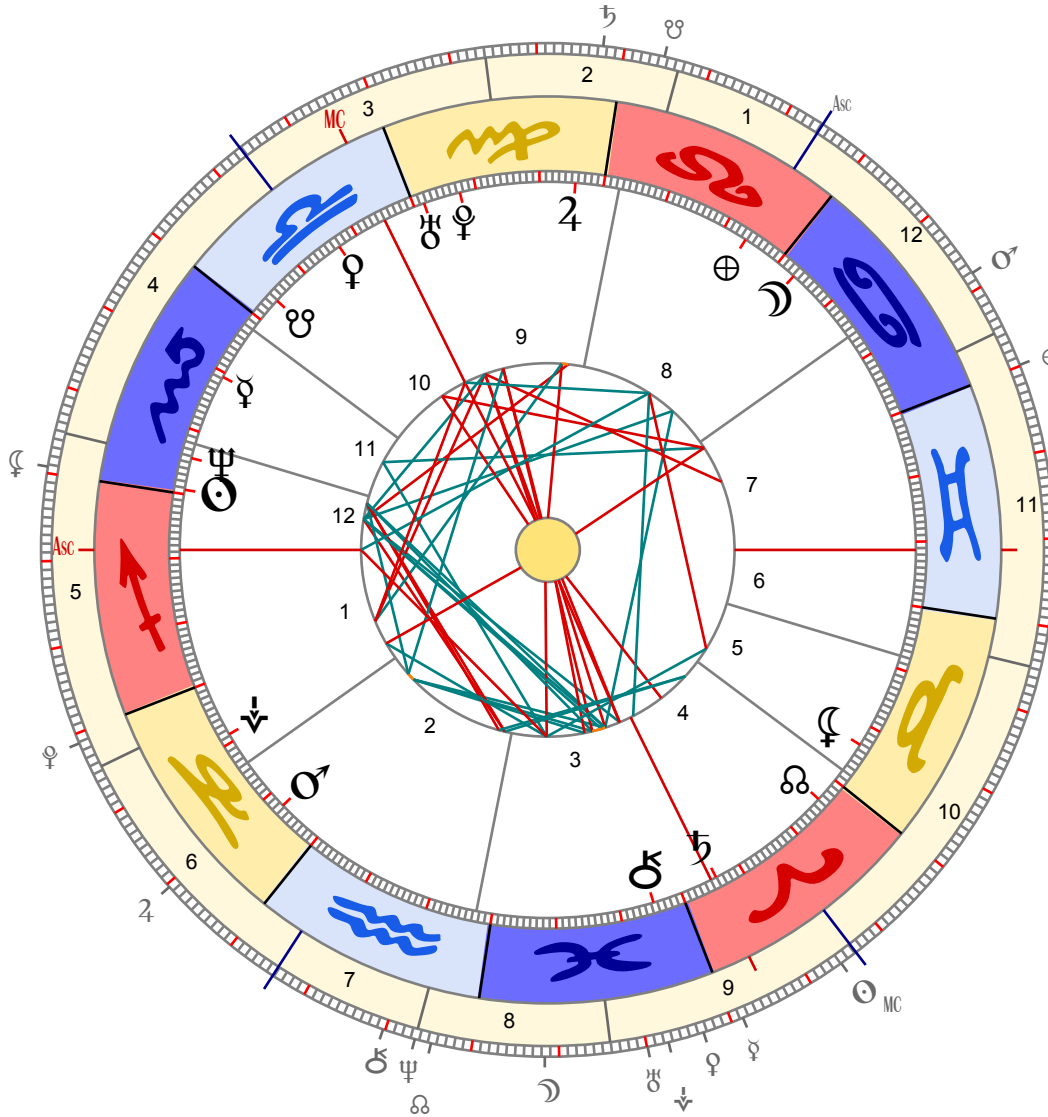

| | Kardinal | Fix | Veränderlich |
|--------|----------|-------|--------------|
| Feuer | ♈ ♉ | | Asc |
| Erde | ♋ ♌ | | ♌ ♍ ♎ |
| Luft | ♊ ♋ | | |
| Wasser | ♉ ♊ | ♏ ♑ ♒ | ♎ |

Häuser (Placidus)

| | | |
|---------|-----------|------------|
| ASC | 08°43'00" | Schütze |
| Haus 2 | 14°01'41" | Steinbock |
| Haus 3 | 27°31'42" | Wassermann |
| IC | 05°02'34" | Widder |
| Haus 5 | 01°58'08" | Stier |
| Haus 6 | 22°00'17" | Stier |
| DC | 08°43'00" | Zwillinge |
| Haus 8 | 14°01'41" | Krebs |
| Haus 9 | 27°31'42" | Löwe |
| MC | 05°02'34" | Waage |
| Haus 11 | 01°58'08" | Skorpion |
| Haus 12 | 22°00'17" | Skorpion |

Radixhoroskop

Boris Becker
 Mittwoch 22.11.1967 08:45:00 MET +01:00
 07:45:00 GMT 12:18:31 Sternzeit
 D-Leimen in der Pfalz
 Länge: 007°46' Ost Breite:49°17' Nord
 Zeitzone: MET +01:00
 Haussystem: Placidus
 Tierkreis: Normal (tropisch geozentrisch)

Aussenkreis:
 Donnerstag 03.04.2008 13:39:48 MET/S +02:00:00
 11:39:48 GMT 00:59:34 Sternzeit
 D-Leimen in der Pfalz
 Länge: 007°46' Ost Breite:49°16' Nord
 Zeitzone: MET/S +02:00:00
 Tierkreis: Normal (tropisch geozentrisch)