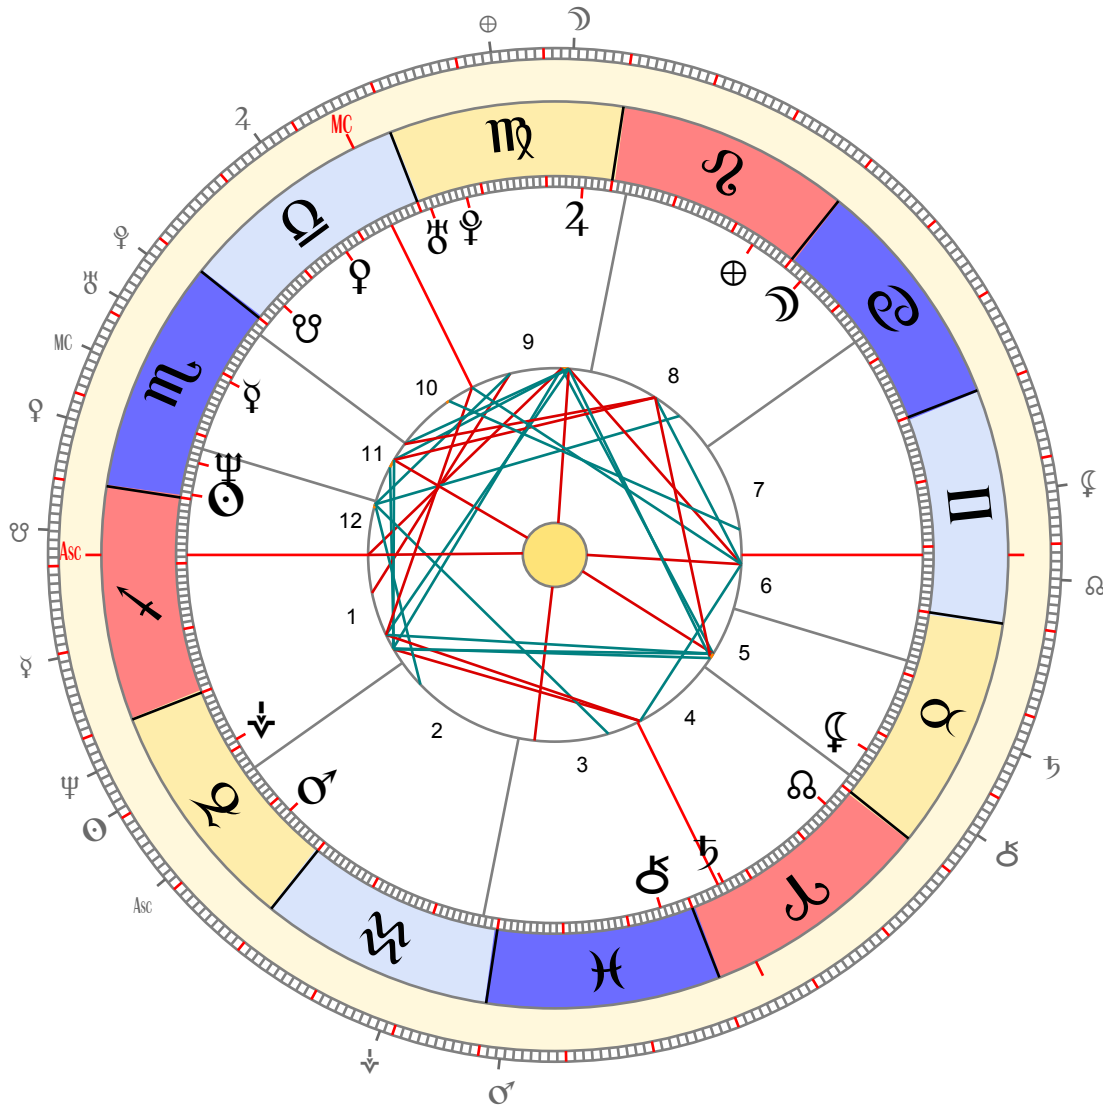

Radixhoroskop

Boris Becker

Mittwoch 22.11.1967 08:45:00 MET +01:00

07:45:00 GMT 12:18:31 Sternzeit

D-Leimen in der Pfalz

Länge: 007°46' Ost Breite:49°17' Nord

Zeitzone: MET +01:00

Haussystem: Placidus

Tierkreis: Normal (tropisch geozentrisch)

| | | | | |
|----------|---|-----------|-------|----|
| Sonne | ☉ | 29°18'46" | Sko | 12 |
| Mond | ☾ | 26°47'52" | Kre | 08 |
| Merkur | ☿ | 10°41'37" | Sko | 11 |
| Venus | ♀ | 13°13'40" | Waa | 10 |
| Mars | ♂ | 22°41'17" | Ste | 02 |
| Jupiter | ♃ | 04°25'35" | Jun | 09 |
| Saturn | ♄ | 05°54'33" | Wid R | 04 |
| Uranus | ♅ | 28°22'10" | Jun | 09 |
| Neptun | ♆ | 24°16'35" | Sko | 12 |
| Pluto | ♇ | 22°32'40" | Jun | 09 |
| Mondkn. | ♁ | 26°05'37" | Wid R | 04 |
| Glücksp. | ☽ | 06°12'07" | Löw | 08 |
| Lilith | ☾ | 06°44'51" | Sti | 05 |
| Chiron | ♁ | 25°23'45" | Fis R | 03 |
| Vesta | ♁ | 08°45'39" | Ste | 01 |