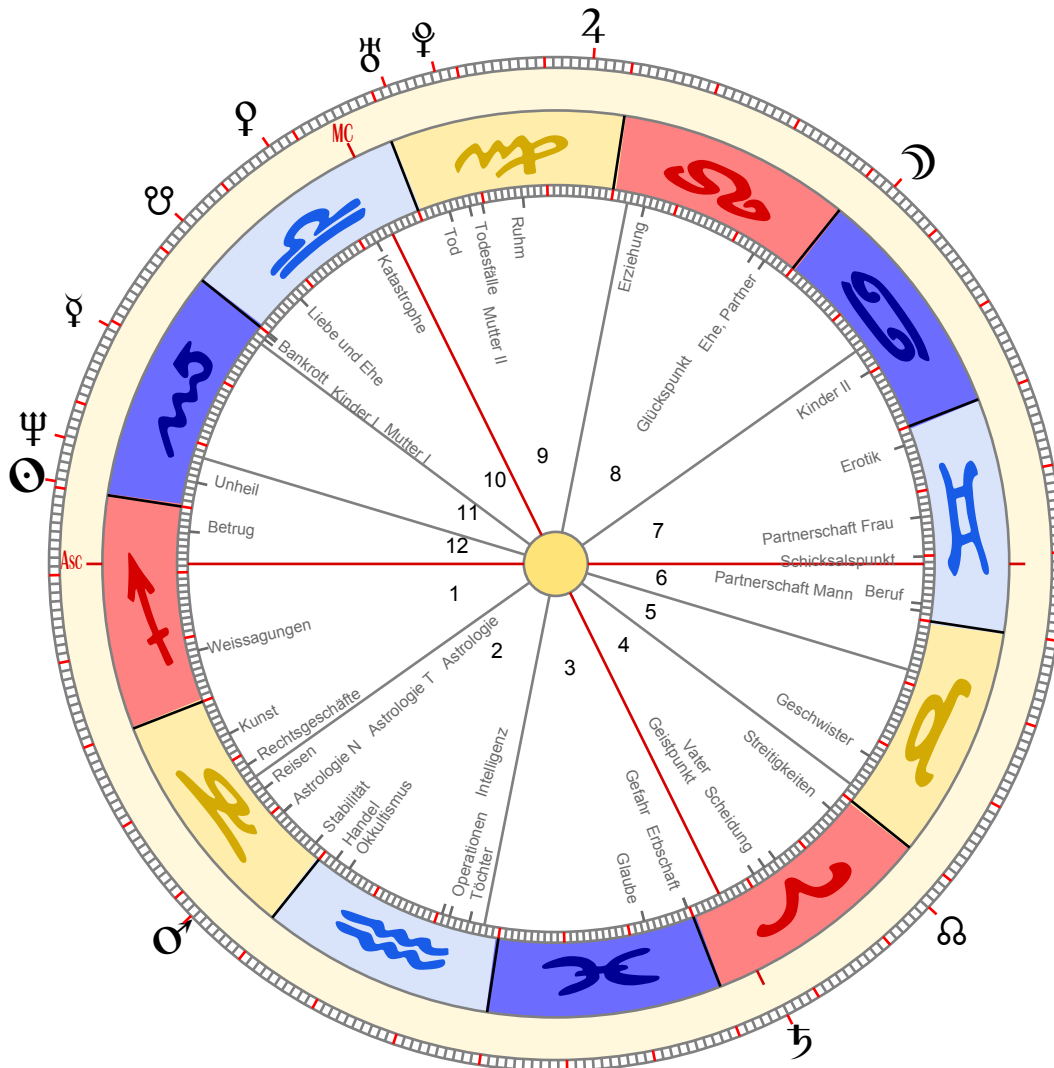

Radixhoroskop

Boris Becker
Mittwoch 22.11.1967 08:45:00 MET +01:00
07:45:00 GMT 12:18:31 Sternzeit
D-Leimen in der Pfalz
Länge: 007°46' Ost Breite:49°17' Nord
Zeitzone: MET +01:00
Haussystem: Placidus
Tierkreis: Normal (tropisch geozentrisch)

	Kardinal	Fix	Veränderlich
Feuer	♈ ♎		Asc
Erde	♋		♌ ♍ ♎
Luft	♊ ♈		
Wasser	♉ ♋ ♌	♏ ♐ ♑	

Planet	Position	House	Sign
Sonne	29°18'46" Skorpion	12	♏
Mond	26°47'52" Krebs	08	♋
Merkur	10°41'37" Skorpion	11	♏
Venus	13°13'40" Waage	10	♎
Mars	22°41'17" Steinbock	02	♈
Jupiter	04°25'35" Jungfrau	09	♍
Saturn	05°54'33" Widder R	04	♈
Uranus	28°22'10" Jungfrau	09	♍
Neptun	24°16'35" Skorpion	12	♏
Pluto	22°32'40" Jungfrau	09	♍
Mondkn.	26°05'37" Widder R	04	♈
Aszendent	08°43'00" Schütze		♏
Medium C.	05°02'34" Waage		♎

Häuser (Placidus)	Position	Sign
ASC	08°43'00"	Schütze
Haus 2	14°01'41"	Steinbock
Haus 3	27°31'42"	Wassermann
IC	05°02'34"	Widder
Haus 5	01°58'08"	Stier
Haus 6	22°00'17"	Stier
DC	08°43'00"	Zwillinge
Haus 8	14°01'41"	Krebs
Haus 9	27°31'42"	Löwe
MC	05°02'34"	Waage
Haus 11	01°58'08"	Skorpion
Haus 12	22°00'17"	Skorpion