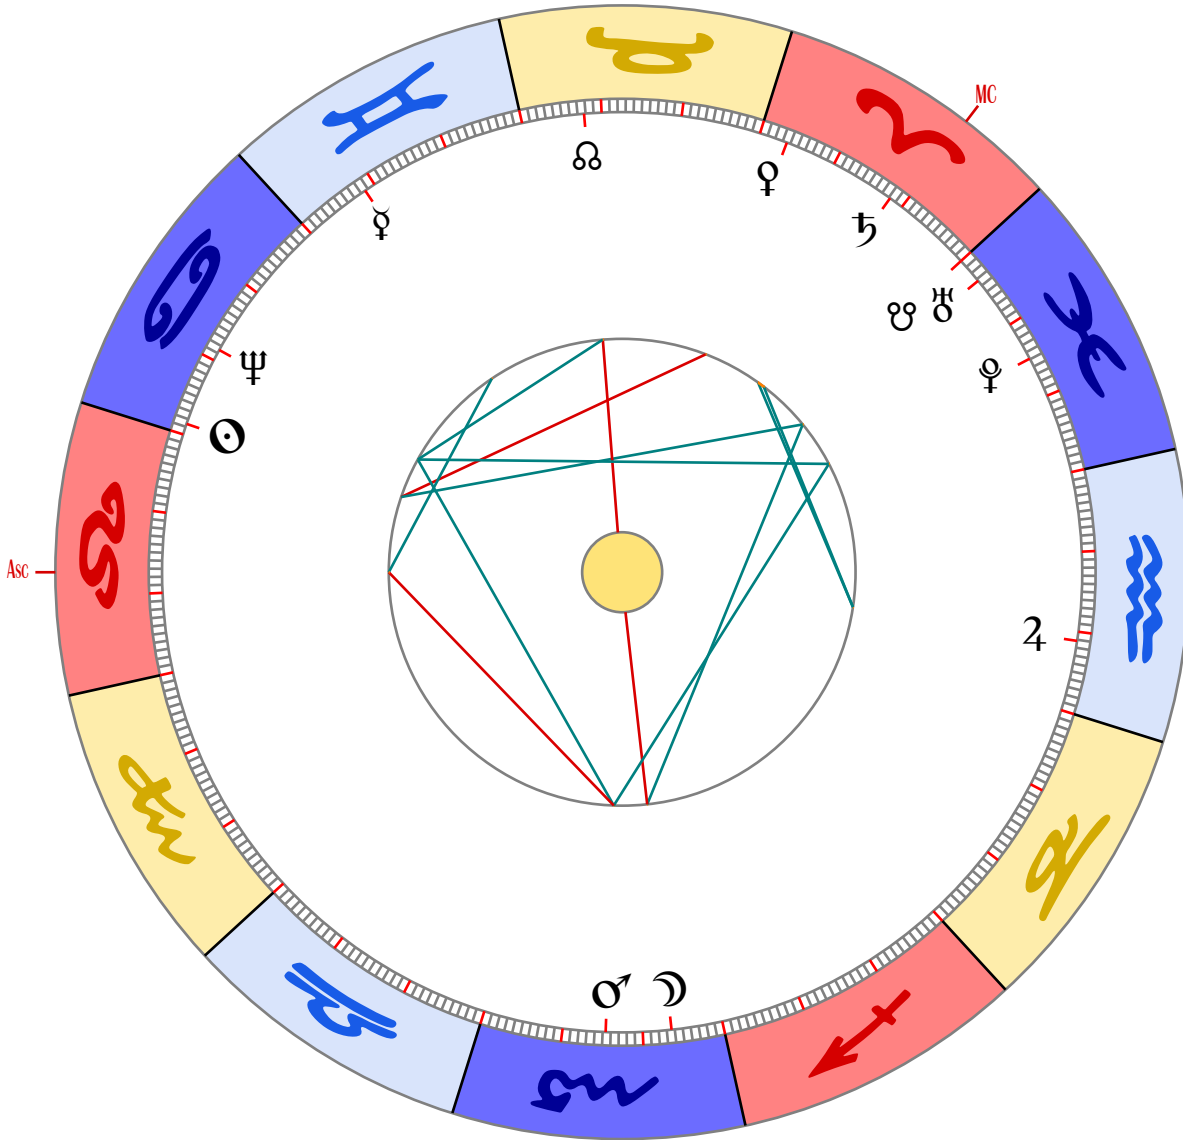

2. Harmonics

Boris Becker
Mittwoch 22.11.1967 08:45:00 MET +01:00
07:45:00 GMT 12:18:31 Sternzeit
D-Leimen in der Pfalz
Länge: 007°46' Ost Breite:49°17' Nord
Zeitzone: MET +01:00
Haussystem: Placidus
Tierkreis: Normal (tropisch geozentrisch)

	Kardinal	Fix	Veränderlich
Feuer	♈ ♏		Asc
Erde	♋		♌ ♍ ♎
Luft	♊ ♎		
Wasser	♉ ♊ ♋	♌ ♍ ♎	

Sonne	28°37'32"	Krebs				♋										
Mond	23°35'44"	Skorpion														
Merkur	21°23'14"	Zwillinge														
Venus	26°27'19"	Widder														
Mars	15°22'34"	Skorpion														
Jupiter	08°51'10"	Wassermann														
Saturn	11°49'07"	Widder														
Uranus	26°44'20"	Fische														
Neptun	18°33'11"	Krebs														
Pluto	15°05'19"	Fische														
Mondkn.	22°11'13"	Stier														
Aszendnt	17°26'01"	Löwe														
Medium C.	10°05'08"	Widder														

Häuser (Placidus)

ASC	17°26'01"	Löwe
Haus 2	28°03'23"	Waage
Haus 3	25°03'24"	Steinbock
IC	10°05'08"	Widder
Haus 5	03°56'15"	Zwillinge
Haus 6	14°00'35"	Krebs
DC	17°26'01"	Löwe
Haus 8	28°03'23"	Waage
Haus 9	25°03'24"	Steinbock
MC	10°05'08"	Widder
Haus 11	03°56'15"	Zwillinge
Haus 12	14°00'35"	Krebs