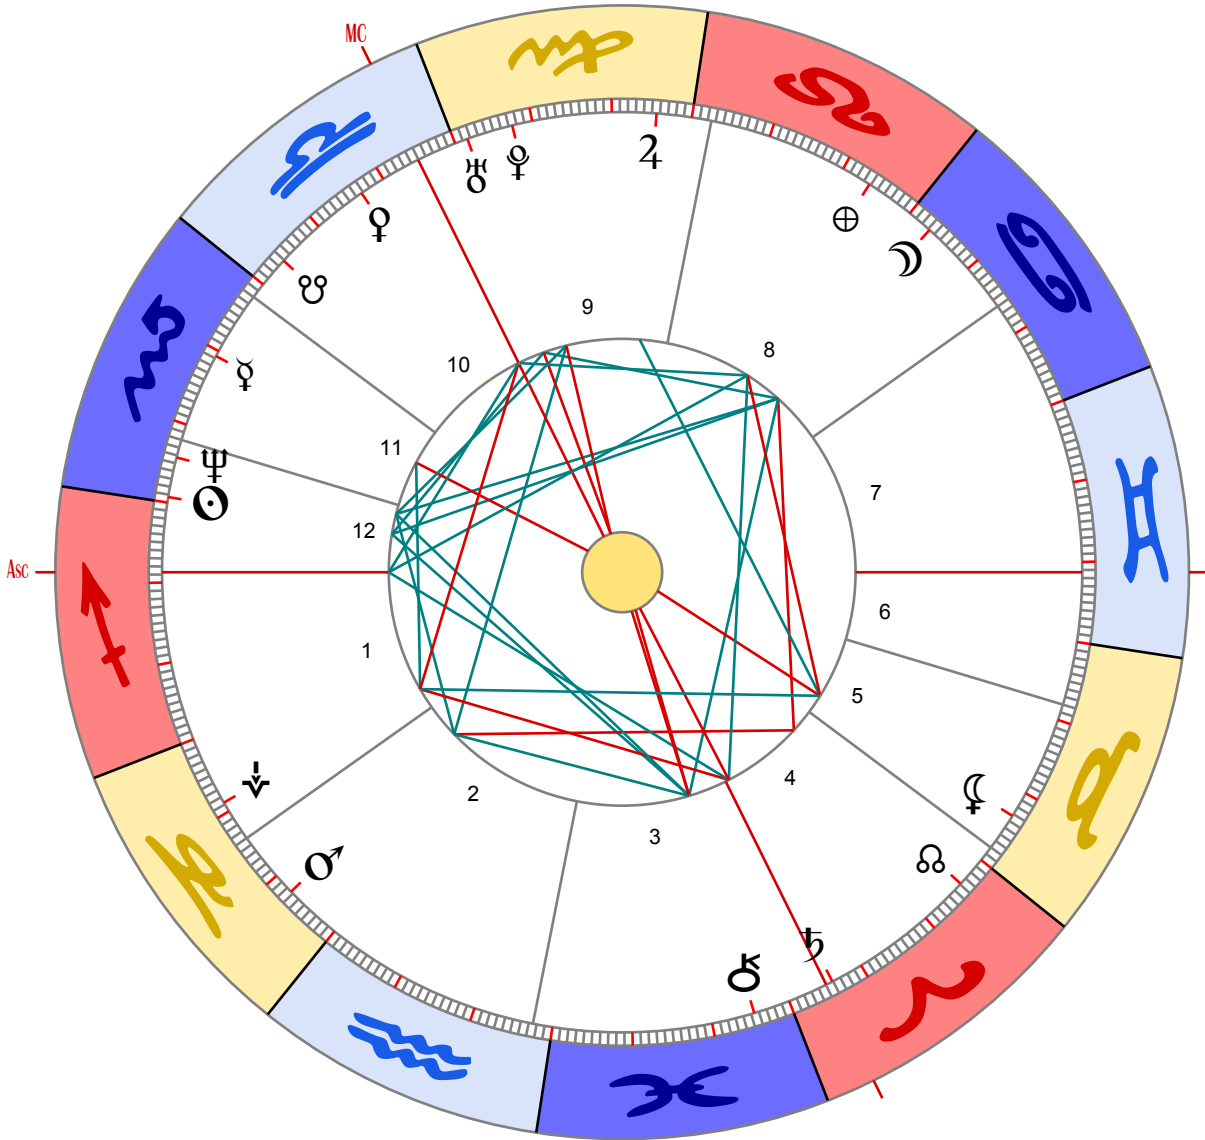

Radixhoroskop

Boris Becker
 Mittwoch 22.11.1967 08:45:00 MET +01:00
 07:45:00 GMT 12:18:31 Sternzeit
 D-Leimen in der Pfalz
 Länge: 007°46' Ost Breite:49°17' Nord
 Zeitzone: MET +01:00
 Haussystem: Placidus
 Tierkreis: Normal (tropisch geozentrisch)