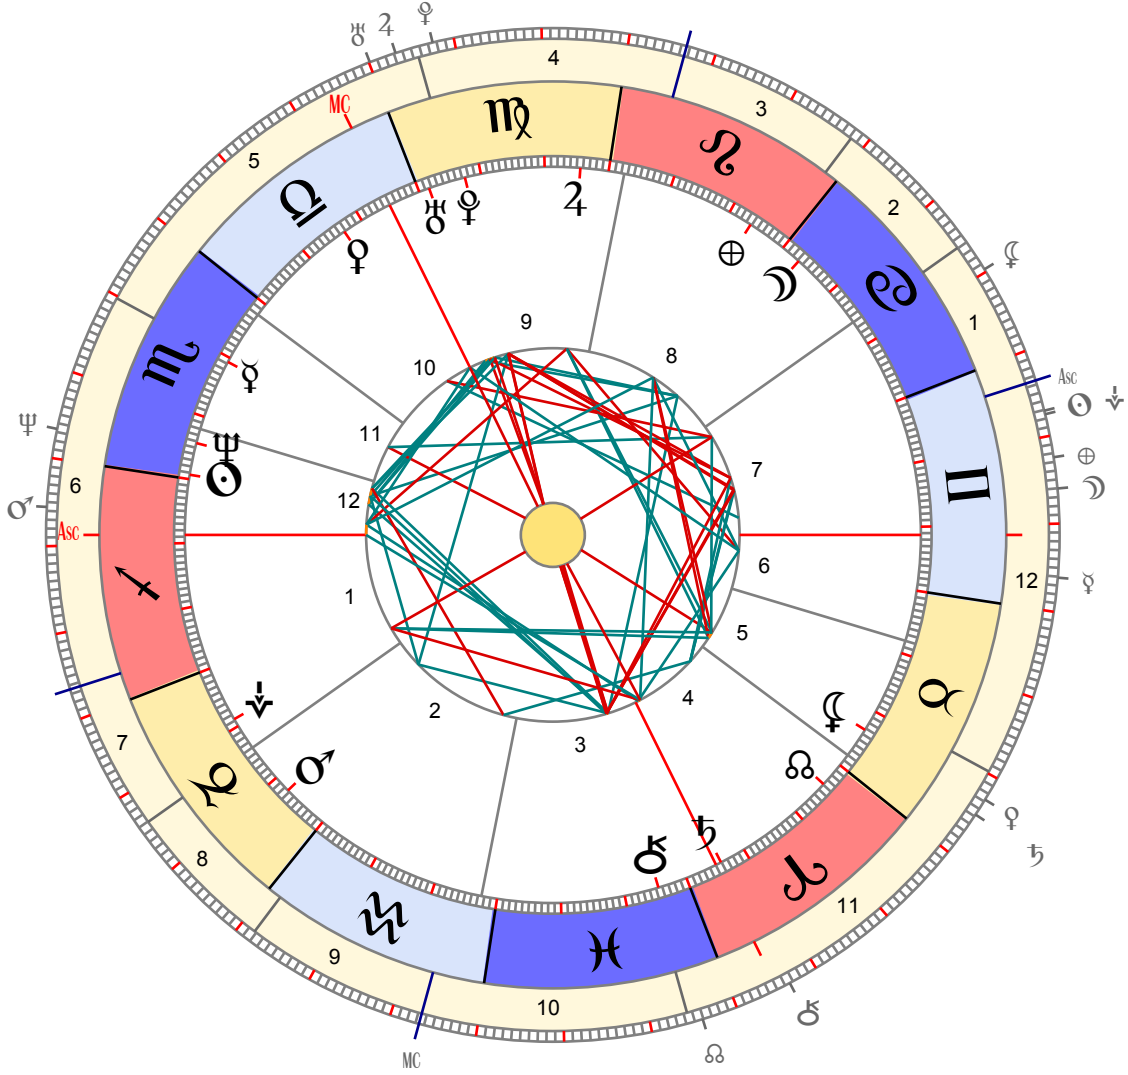

Synastriehoroskop

Boris Becker
 Mittwoch 22.11.1967 08:45:00
 07:45:00 GMT 12:18:32 ST
 D-Leimen in der Pfalz
 007°46' Ost 49°17' Nord
 Zeitzone: MET +01:00
 Haussystem: Placidus
 Tierkreis: Normal (tropisch geozentrisch)

Steffi Graf
 Samstag 14.06.1969 04:40:00
 03:40:00 GMT 21:42:56 ST
 D-Mannheim
 008°28' Ost 49°29' Nord
 Zeitzone: MET +01:00
 Haussystem: Placidus
 Tierkreis: Normal (tropisch geozentrisch)

Sonne	☉	29°18'46"	Sko	12
Mond	☾	26°47'52"	Kre	08
Merkur	☿	10°41'37"	Sko	11
Venus	♀	13°13'40"	Waa	10
Mars	♂	22°41'17"	Ste	02
Jupiter	♃	04°25'35"	Jun	09
Saturn	♄	05°54'33"	Wid R	04
Uranus	♅	28°22'10"	Jun	09
Neptun	♆	24°16'35"	Sko	12
Pluto	♇	22°32'40"	Jun	09
Mondkn.	♁	26°05'37"	Wid R	04
Glücksp.	☽	06°12'26"	Löw	08
Lilith	☾	06°44'51"	Sti	05
Chiron	♁	25°23'45"	Fis R	03
Vesta	♁	08°45'39"	Ste	01